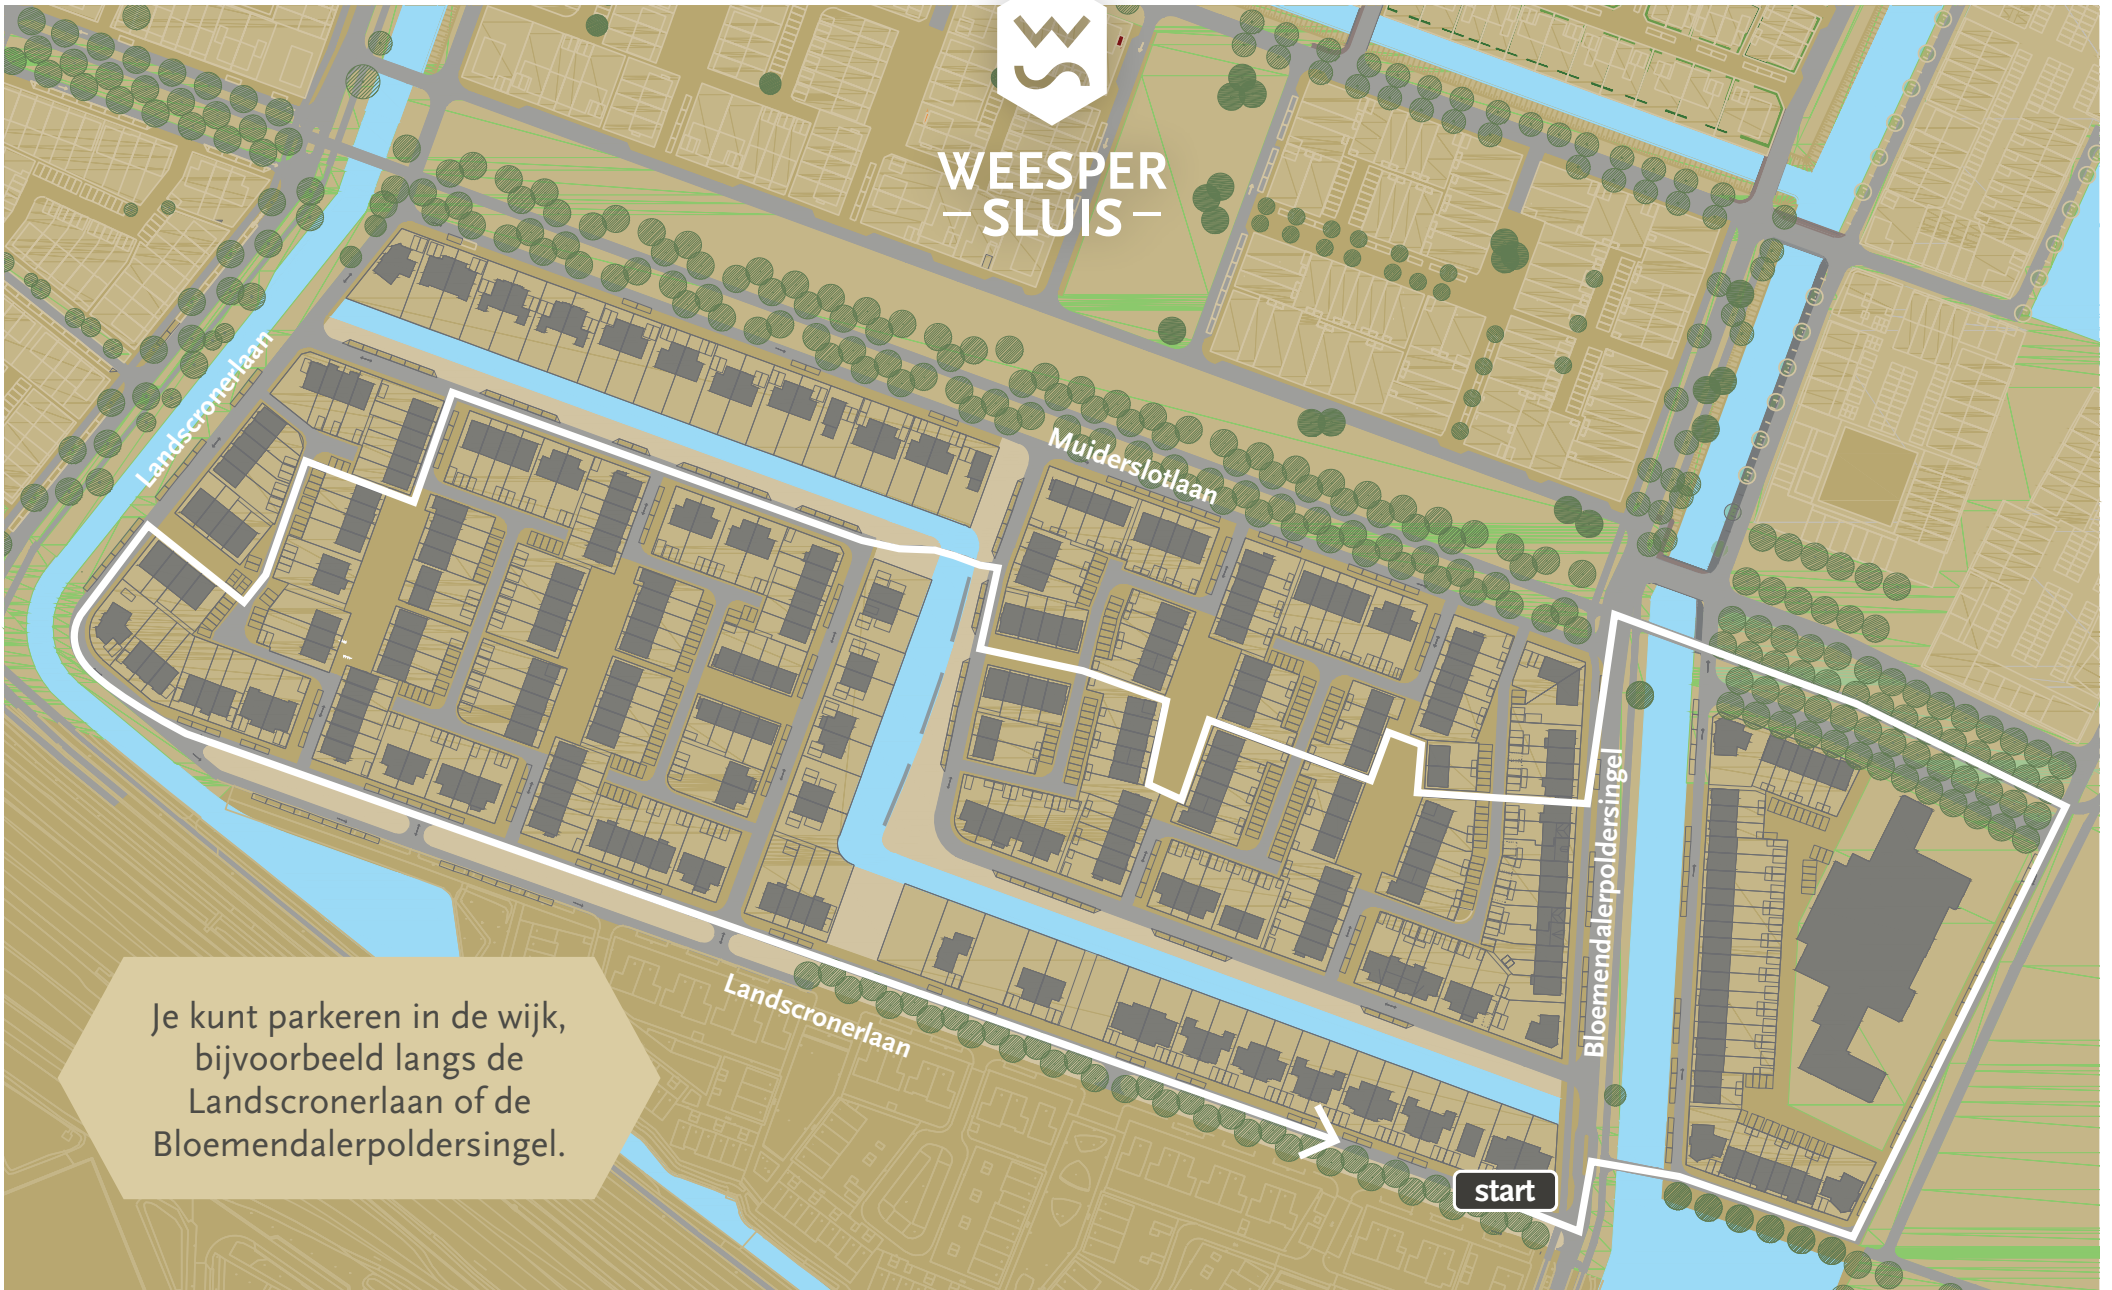

WEESPER
- SLUIS -

Je kunt parkeren in de wijk,
bijvoorbeeld langs de
Landscronerlaan of de
Bloemendalerpoldersingel.

start

Wandeling Lanenrijk hofjes | Zaterdag 25 maart 15.00 – 16.00 uur

AM'